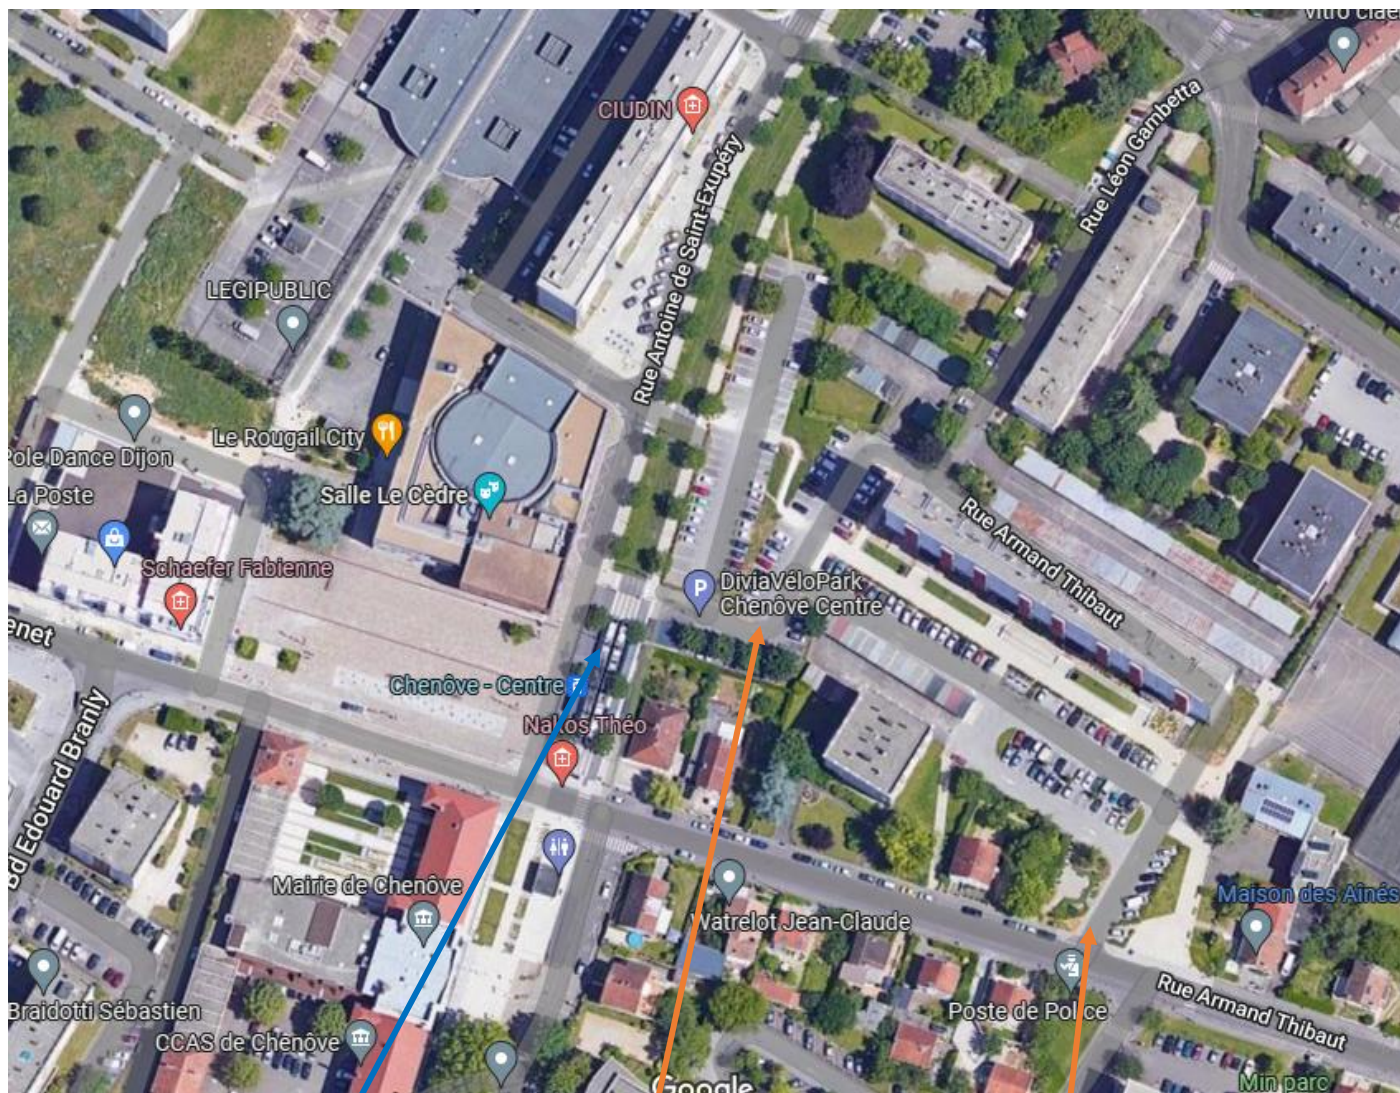

Section « Marche avec.... »

Le **29 mai 2026** au départ d'un parking situé à proximité du Parc NOISOT, Rue de la Perriere à FIXIN.

Attention ! Changement d'horaire en raison de la chaleur.

Pensez à vous inscrire auprès de Bernadette VOILLEQUIN avant le jeudi matin : par téléphone au 06 16 99 19 97

Animateur : Jean François VOILLEQUIN Téléphone 07 87 23 06 51.

Lieu du rendez-vous : Pour la marche, mettre sur vos GPS Rue de la Perrière à **FIXIN**

Départ de la marche

Parkings

Départ de la marche : **9 h 15**

Lieu du rendez-vous : Pour le covoiturage depuis **Chenôve**

En transport public : Tram T2, arrêt station CHENÔVE Centre.

En voiture : _Parking sur le coté de la station de Tram vers le Divia Park. Pour rejoindre ce parking, suivre le fléchage parking P 1 depuis la rue Armand Thibaut, en face le n° 16

Station du Tram

Parking

Entrée du parking

Heure de départ du covoiturage : 8 h 55